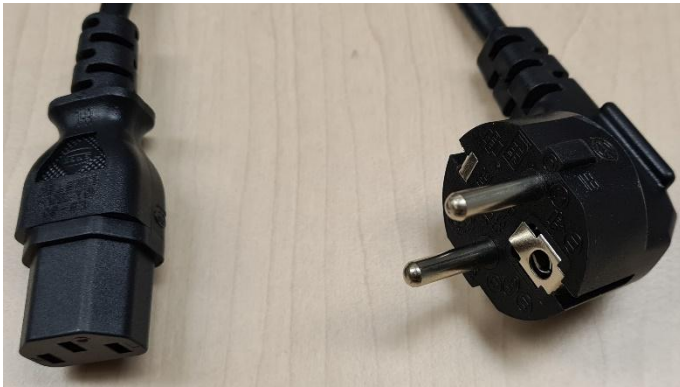

Beamer Avio ip-01UE

8140802-01

Medienzentrum Fulda

Kofferinhalt

Beamer Avio ip-01UE

Fernbedienung

Stromkabel

VGA-Kabel

2500 Lumen, VGA , XGA 1024 x 768, DIN-A4 Auflagefläche, integrierte Lautsprecher

Wird Unterstützung benötigt?
<http://www.medienzentrum-fulda.de/hilfe>