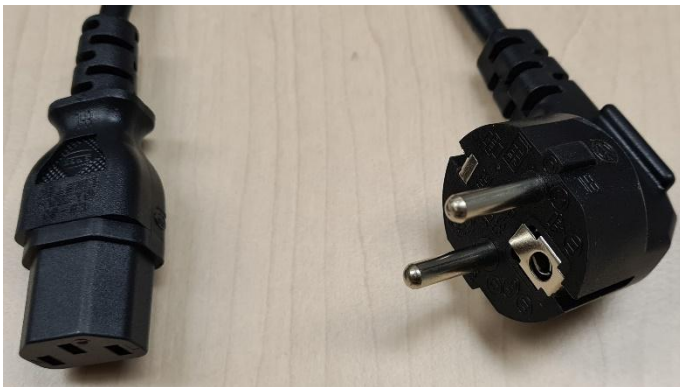

Kofferinhalt

Beamer Optoma DX650

8140810-01

Medienzentrum Fulda

Beamer Optoma DX650

Fernbedienung

Stromkabel

VGA-Kabel