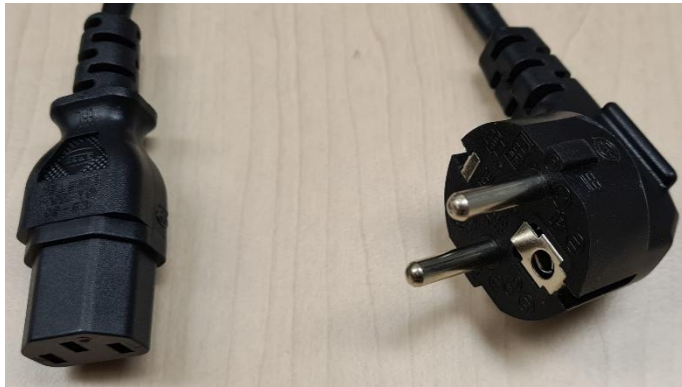

Kofferinhalt

Beamer Panasonic PT-F300

8140813-01

Medienzentrum Fulda

Beamer Panasonic PT-F300

Fernbedienung

Stromkabel

VGA-Kabel