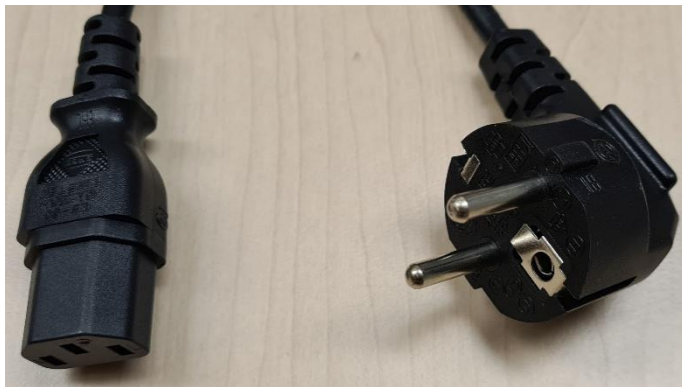

# Kofferinhalt

Beamer ViewSonic PJD7822HDL

HDMI-Kabel

Fernbedienung

Stromkabel

VGA-Kabel

3200 Lumen, HDMI,  
VGA, HDTV 1920 x 1080,  
integrierte Lautsprecher

Wird Unterstützung benötigt?  
<http://www.medienzentrum-fulda.de/hilfe>